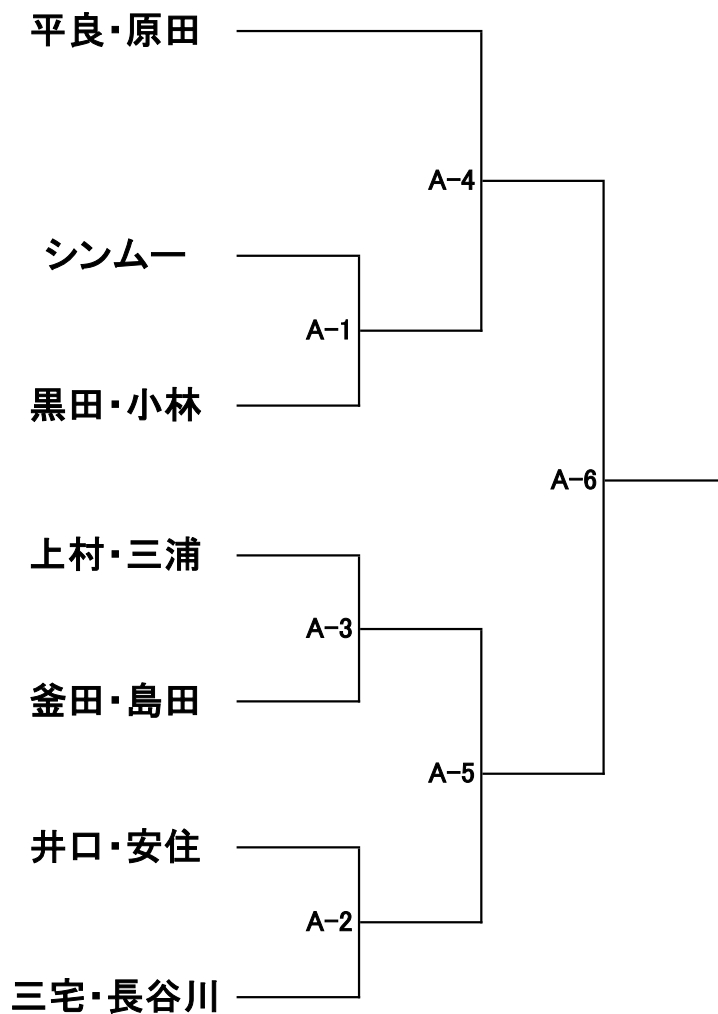

第31回ビーチバレージャパン・ジャパンレディーズ2017
新潟県予選大会

期日 2017年6月18日

会場 上越市直江津海岸ビーチバレー常設コート

ジャパン参加チーム

No.	チーム名	選手名	ポイント	ポイント合計	シード
1	釜田・島田	カマダ リョウ	501084530	84	6
		釜田 亮	42		
		シマダ タツシ	502930968		
		島田 竜史	42		
2	井口・安住	イグチ ヨウヘイ	504100465	8	7
		井口 陽平	0		
		アズミ ユウスケ	504940198		
		安住 侑祐	8		
3	黒田・小林	クロダ ミキオ	504858129	100	4
		黒田 三樹夫	36		
		コバヤシ アラタ	503536513		
		小林 新	64		
4	平良・原田	ハラダ マオ	510916496	3216	1
		原田 真緒	1503		
		タイラ ノブアキ	504954634		
		平良 伸晃	1713		
5	シンムー	イトウ シンヤ	501393359	98	5
		伊藤 信哉	42		
		ナカムラ マサアキ	504651894		
		中村 公昭	56		
6	上村・三浦	カミムラ シュン	505856992	347	3
		上村 駿	227		
		ミウラ リョウ	514193459		
		三浦 亮	120		
7	三宅・長谷川	ミヤケ 効ヒト	50791424	1114	2
		三宅 隆人	378		
		ハセガワ サトル	506364111		
		長谷川 悟理	736		

レディーズ出場チーム

No.	チーム名	選手名	ポイント	ポイント合計	シード
1	宮川・沢目	ミヤカワ アンナ	501587934	7258	1
		宮川 杏奈	3445		
		サワメ ムユ	503320733		
		沢目 繭	3813		
7	佐野・伊藤	サノ ヤスコ	503871971	152	3
		佐野 保子	152		
		イトウ サオリ	504081968		
		伊藤 沙織	0		
7	柳・鈴木	ヤナギ ノゾミ	501644328	7169	2
		柳 希	2150		
		ススキ ユカコ	500082193		
		鈴木 悠佳子	5019		

※ポイントは、6月5日JVA更新データによる

第31回ビーチバレージャパン・ジャパンレディース2017
新潟県予選大会

期日 2017年6月18日

会場 上越市直江津海岸ビーチバレー常設コート

ジャパン予選 トーナメント

レディース予選 トーナメント